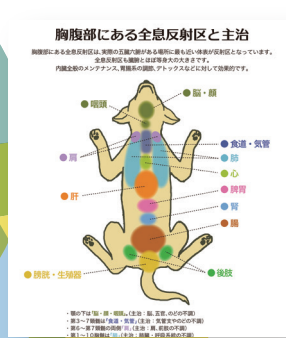

## 動物たちの反射区マッサージ

ゾーンタッチセラピー by GIAAT雲瑤式メソッド

反射区とは、内臓の五臓六腑の機能が顔や背中、胸腹部などに反映されたゾーンのことです。反射区ゾーンをマッサージすることで、間接的な内臓のケアやストレス軽減、また体内老廃物の排泄を促進して心身のバランスを取ることで、自然治癒力アップに効果的です。欧米圏では、リフレクソロジーやゾーンセラピーとも呼ばれます。

中国の古典である「黄帝内経」にこの施術のルーツを垣間見ることが出来るものの、この反射区理論は、1900年代に米国の医師ウィリアム・フィッツジェラルド博士により体系化され、その後、欧米圏で飛躍的な発展を遂げました。

今回、伝統的中獣医学理論に、GIAAT雲瑤式養生法理論を加味させ、JPMA(一社)日本ペットマッサージ協会、獣医師たちと構築した、ペットのための反射区マッサージの理論と技法をお伝え致します。

\*雲瑤式=GIAATグアシャ国際協会動物施術部会・雲瑤会長の提唱する動物たちの健康の保持増進、病予防へ導く方法論のこと。

講師: 齋藤まゆみ (GIAAT理事・JPMA参事)  
近藤智香 (GIAAT理事・JPMA参事)

定員: 5~10名 愛犬同伴可

受講料: 7,500円(税別) \*CACIO受講生優待受講料 7,000円(税別)

**【講座内容】**  
反射区基礎理論  
マッサージの手技と注意点  
背中にはある反射区  
腹胸部にある反射区  
五行論  
症状別反射区マッサージ

講師 齋藤まゆみ  
SMILEDOG主宰。人とペットの中医養生アドバイザー。愛犬とオーナー様の「笑顔と幸せな毎日」のために、日々の生活に取り入れられるホリスティックケアに関するセミナーを開催。また専門学校の非常勤講師や海外でのセミナー開催など幅広く活動中。